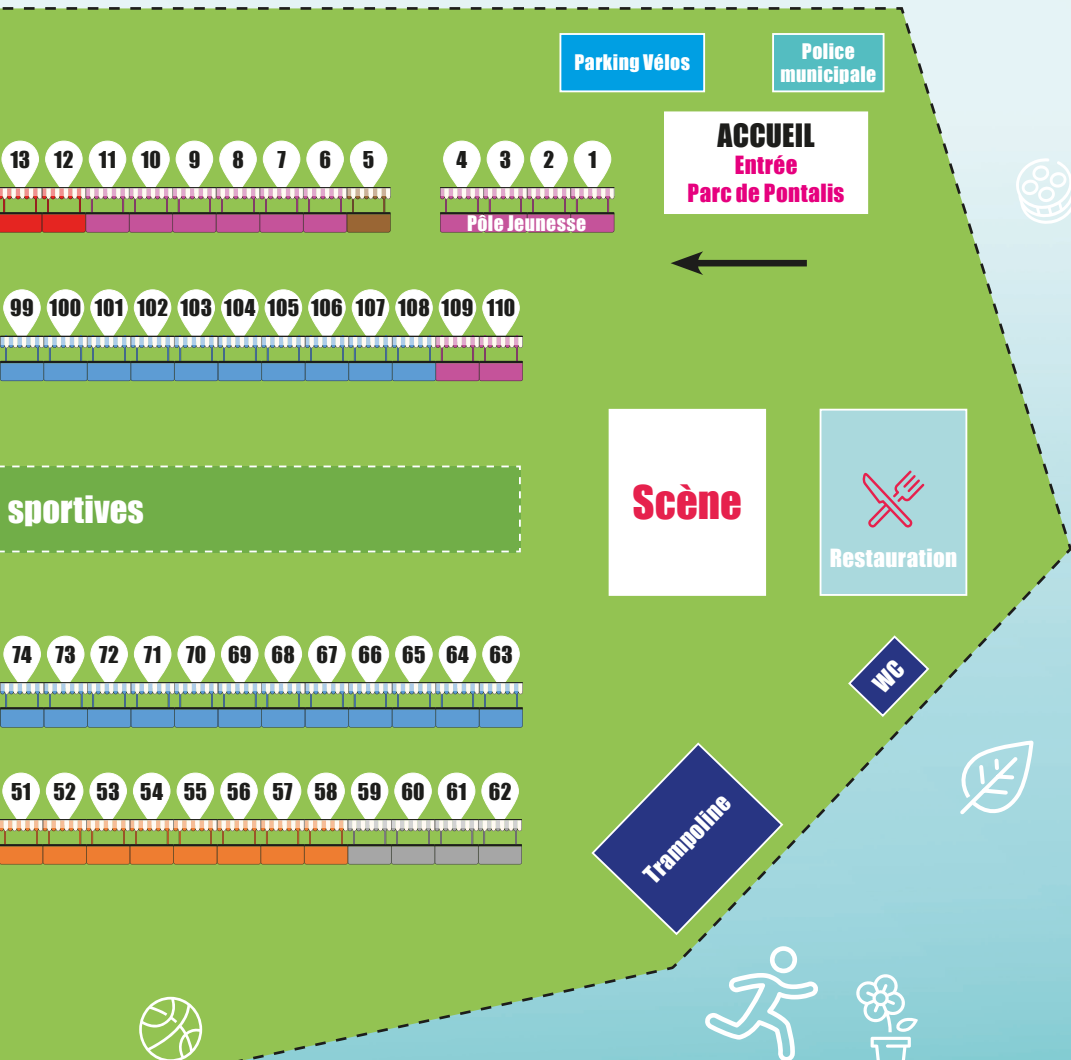

L'association Awa Ba (produits d'hygiène), l'association Cœur sans frontières (médicaments), l'association Maison des Jumelages et des relations internationales (livres) seront présentes toute la journée afin de récolter vos dons sur leurs stands respectifs.

Merci de votre générosité !

PLAN DU FORUM

Stands sur le terrain de rugby

ACCUEIL

Entrée Chemin Vert de Boissy

Police municipale

WC

27 26 25 24 23 22 21 20 19 18 17 16 15 14

28
29
30
31
32
33
34
35
36

87 88 89 90 91 92 93 94 95 96 97 98

Animations

86 85 84 83 82 81 80 79 78 77 76 75

37 38 39 40 41 42 43 44 45 46 47 48 49 50

Services Municipaux

Culture

Jumelage

Seniors

Environnement

Culturel

Démocratie participative

Solidarité

Sport

LISTE DES ASSOCIATIONS

Stands sur le terrain de rugby